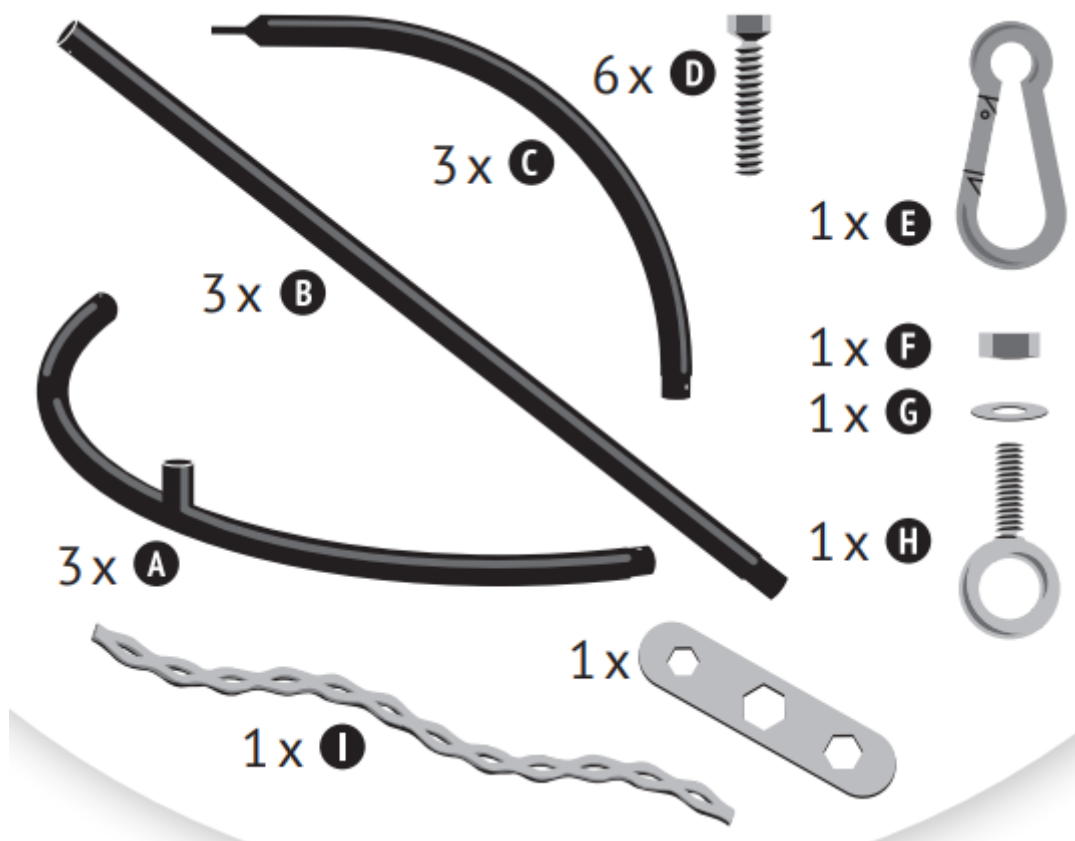

1. Produktname

Romano Standard für Hängematte-Stuhl

2. Produktcode

82302065

3. Farbe

Siehe Bild

4. Kurzbeschreibung

Standard für Hängematte-Stuhl (Einpunktaufhängung). Die pulverbeschichteten Stahlrohre sind wetterfest und somit perfekt für den Außeneinsatz geeignet. Dank eines smarten Lu-Systems mit Karabinerhaken ist der Hängestuhl im Nichts auf der gewünschten Höhe. Ohne Hängematte.

5. Inhalt