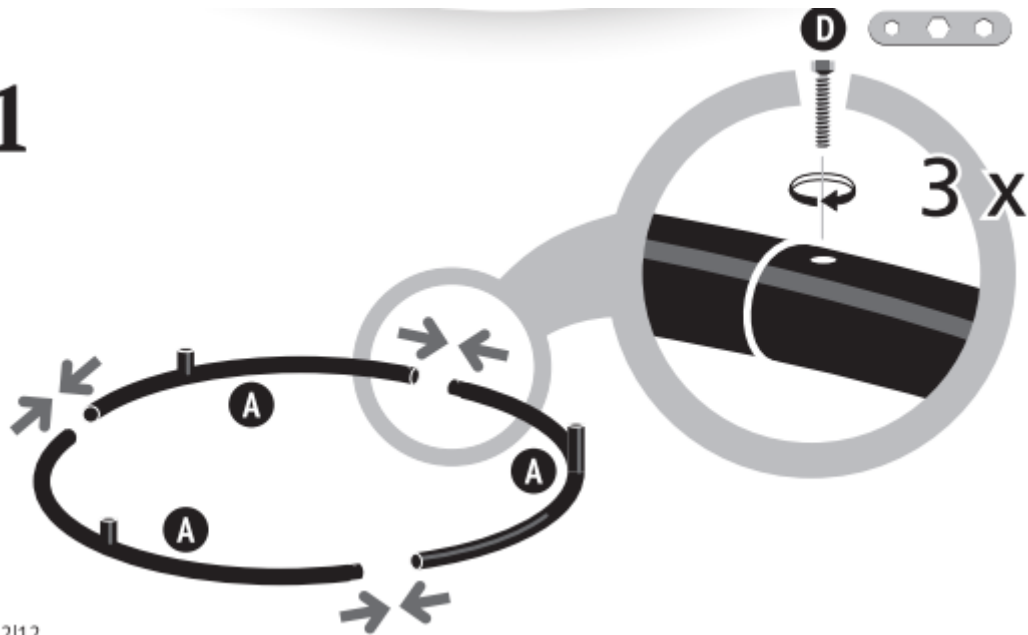

6. Bearbeiten

1

2|12