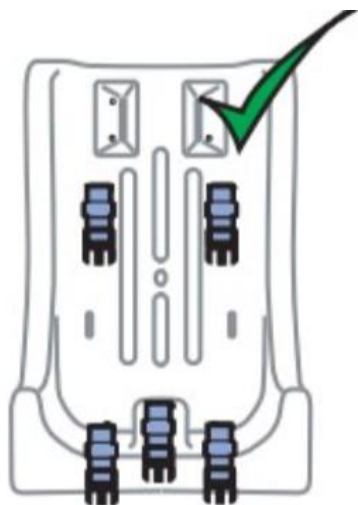

1. Produktname

Schaukelsitz mit Abduktion klein - komplett

2. Produktcode

72010065

3. Kurzbeschreibung

Wetter- und windabweisend und standardmäßig mit 5-Punkt-Fixierung geliefert, um sicher und sorglos schwingen zu können. Der Sitz besteht aus hochwertigem Polyethylen und ist mit Abduktion komplett vorgeformt. Enthält Seile und Clipverschlüsse. Für 2-Punkt-Aufhängung. Maximale Tragfähigkeit: 45 kg.

5. Inhalt

Schaukelgestell ist nicht im Lieferumfang enthalten

6. Im gebrauch nehmen

Entfernen Sie die Fixierweste, wenn sie nicht verwendet wird

Sehen Sie sich das Video zur Installation auf der Website an.