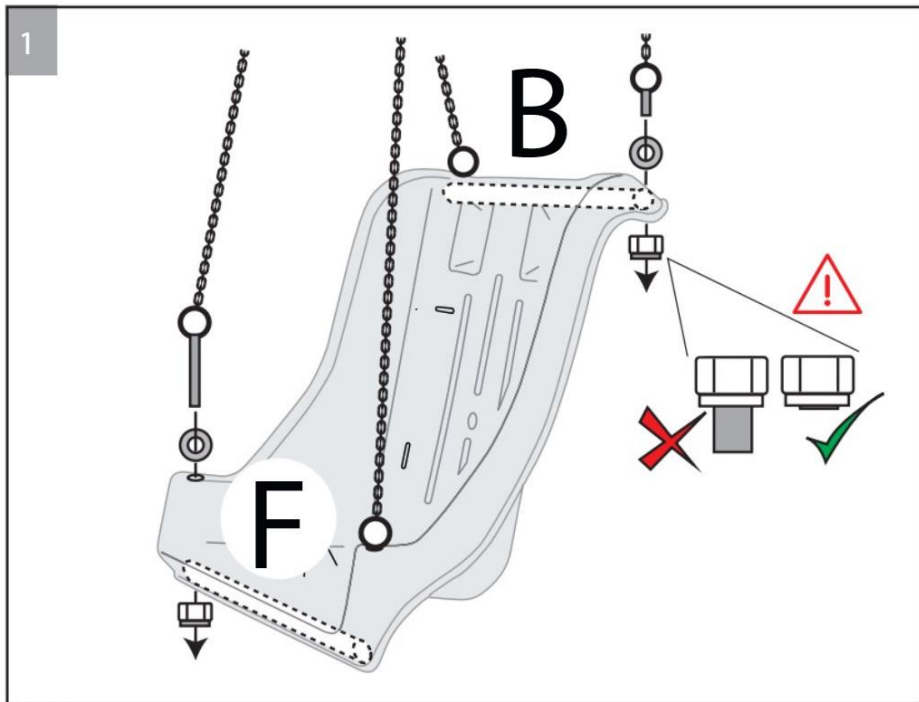

1. Produktname

Schaukelsitz mit Abduktion klein - komplett

2. Produktcode

72010065

3. Kurzbeschreibung

Wetter- und windabweisend und standardmäßig mit 5-Punkt-Fixierung geliefert, um sicher und sorglos schwingen zu können. Der Sitz besteht aus hochwertigem Polyethylen und ist mit Abduktion komplett vorgeformt. Enthält Seile und Clipverschlüsse. Für 2-Punkt-Aufhängung. Maximale Tragfähigkeit: 45 kg.

4. Wartung

- Die Wartung sollte bald nach der Installation und in regelmäßigen Abständen durchgeführt werden.
- Defekte Teile ersetzen – wir haben Ersatz.
- Bewegliche Teile überprüfen – insbesondere das orangefarbene Lager.
- Auf Verschleiß und Beschädigungen prüfen.
- Schrauben auf festen Sitz prüfen.
- Auf scharfe Kanten prüfen

5. Inhalt

Schaukelgestell ist nicht im Lieferumfang enthalten

6. Im gebrauch nehmen

Entfernen Sie die Fixierweste, wenn sie nicht verwendet wird

Sehen Sie sich das Video zur Installation auf der Website an.