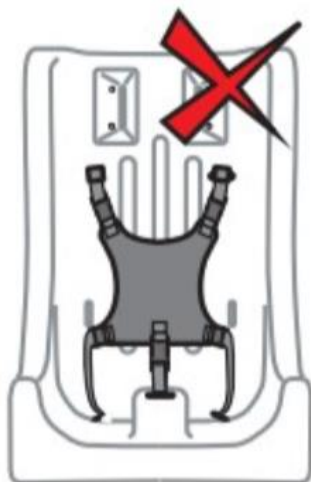

1. Produktname

Schaukelsitz mit Abduktion klein - komplett

2. Produktcode

72010065

3. Kurzbeschreibung

Wetter- und windabweisend und standardmäßig mit 5-Punkt-Fixierung geliefert, um sicher und sorglos schwingen zu können. Der Sitz besteht aus hochwertigem Polyethylen und ist mit Abduktion komplett vorgeformt. Enthält Seile und Clipverschlüsse. Für 2-Punkt-Aufhängung. Maximale Tragfähigkeit: 45 kg.

5. Inhalt

Schaukelgestell ist nicht im Lieferumfang enthalten

6. Im gebrauch nehmen

Entfernen Sie die Fixierweste, wenn sie nicht verwendet wird

Sehen Sie sich das Video zur Installation auf der Website an.