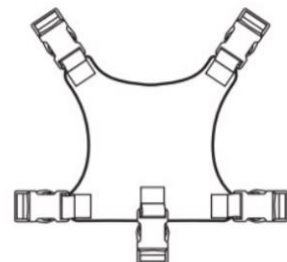

1. Produktname

Schaukelsitz mit Abduktion klein - komplett

2. Produktcode

72010065

3. Kurzbeschreibung

Wetter- und windabweisend und standardmäßig mit 5-Punkt-Fixierung geliefert, um sicher und sorglos schwingen zu können. Der Sitz besteht aus hochwertigem Polyethylen und ist mit Abduktion komplett vorgeformt. Enthält Seile und Clipverschlüsse. Für 2-Punkt-Aufhängung. Maximale Tragfähigkeit: 45 kg.

5. Inhalt

Schaukelgestell ist nicht im Lieferumfang enthalten

6. Im gebrauch nehmen

Entfernen Sie die Fixierweste, wenn sie nicht verwendet wird

Sehen Sie sich das Video zur Installation auf der Website an.