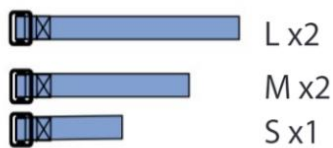

5. Inhalt

Schaukelgestell ist nicht im Lieferumfang enthalten