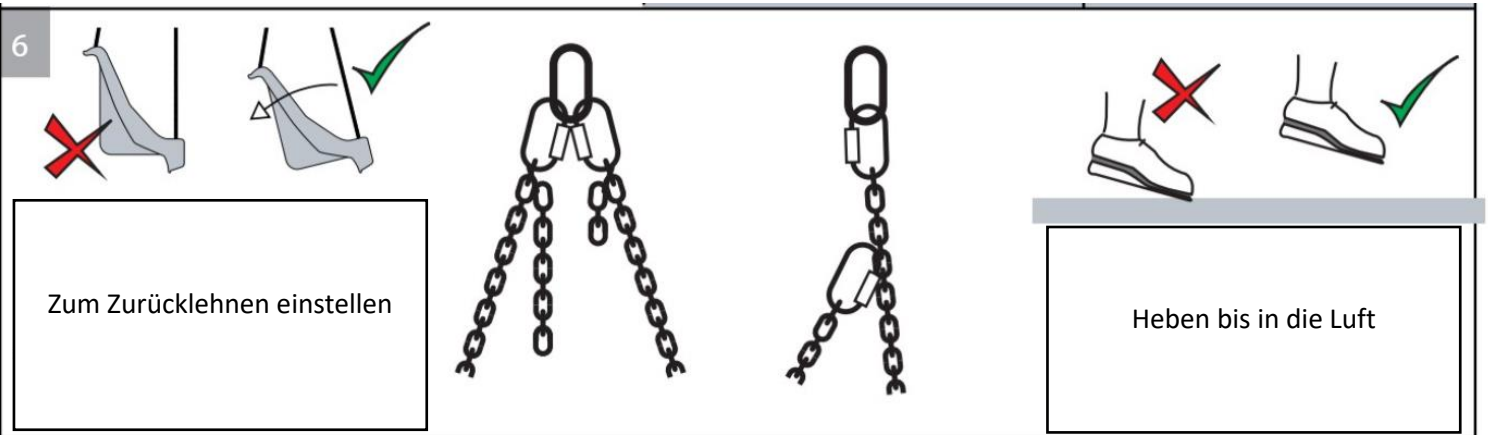

1. Produktname

Schaukelsitz mit Abduktion klein - komplett

2. Produktcode

72010065

3. Kurzbeschreibung

Wetter- und windabweisend und standardmäßig mit 5-Punkt-Fixierung geliefert, um sicher und sorglos schwingen zu können. Der Sitz besteht aus hochwertigem Polyethylen und ist mit Abduktion komplett vorgeformt. Enthält Seile und Clipverschlüsse. Für 2-Punkt-Aufhängung. Maximale Tragfähigkeit: 45 kg.

4. Wartung

- Die Wartung sollte bald nach der Installation und in regelmäßigen Abständen durchgeführt werden.
- Defekte Teile ersetzen – wir haben Ersatz.
- Bewegliche Teile überprüfen – insbesondere das orangefarbene Lager.
- Auf Verschleiß und Beschädigungen prüfen.
- Schrauben auf festen Sitz prüfen.
- Auf scharfe Kanten prüfen

5. Inhalt

Schaukelgestell ist nicht im Lieferumfang enthalten

6. Im gebrauch nehmen

Entfernen Sie die Fixierweste, wenn sie nicht verwendet wird

Sehen Sie sich das Video zur Installation auf der Website an.