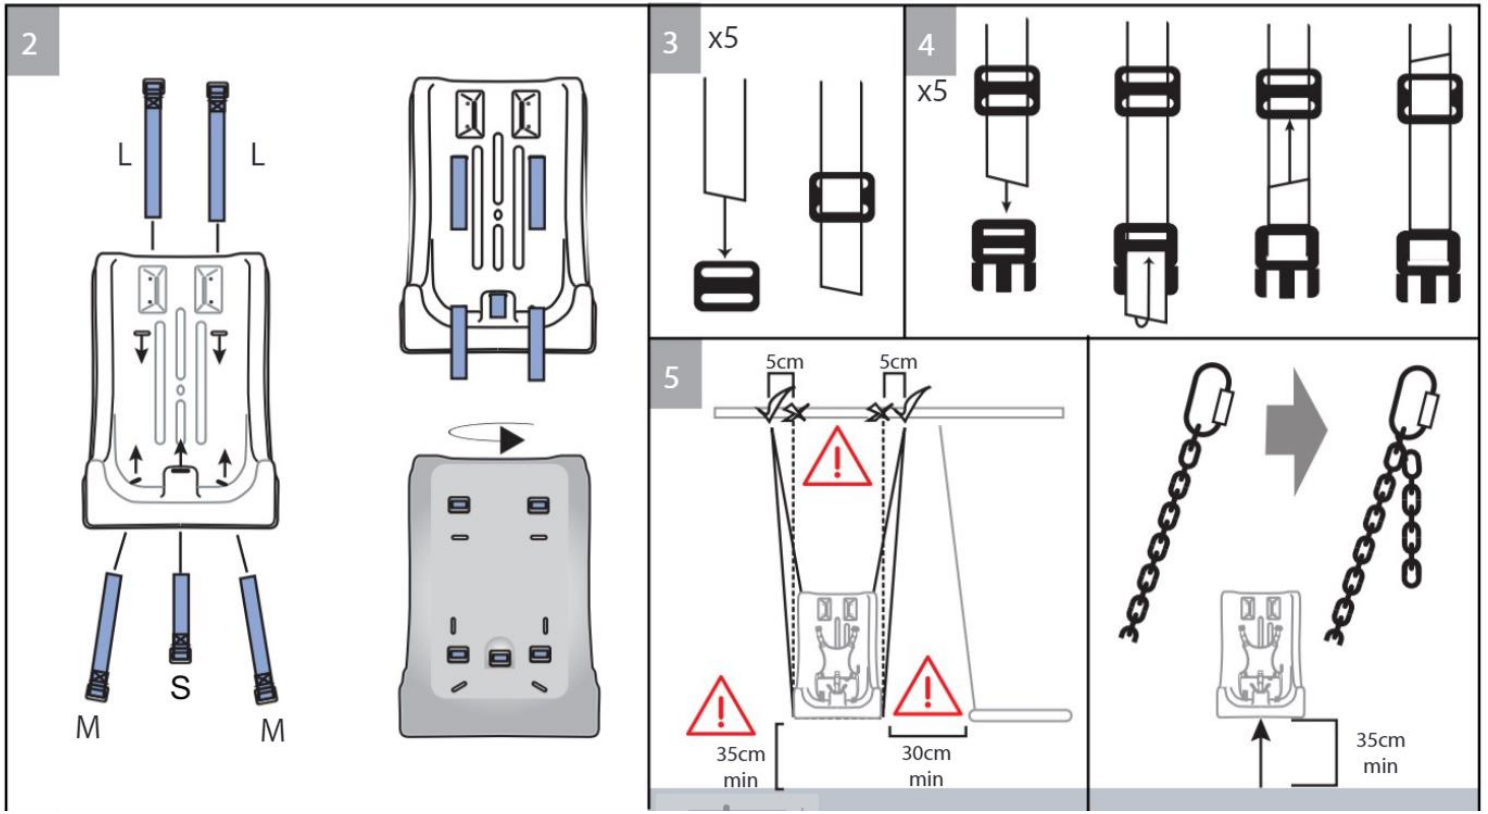

1. Produktname

Schaukelsitz mit Abduktion klein - komplett

2. Produktcode

72010065

3. Kurzbeschreibung

Wetter- und windabweisend und standardmäßig mit 5-Punkt-Fixierung geliefert, um sicher und sorglos schwingen zu können. Der Sitz besteht aus hochwertigem Polyethylen und ist mit Abduktion komplett vorgeformt. Enthält Seile und Clipverschlüsse. Für 2-Punkt-Aufhängung. Maximale Tragfähigkeit: 45 kg.

4. Wartung

- Die Wartung sollte bald nach der Installation und in regelmäßigen Abständen durchgeführt werden.
- Defekte Teile ersetzen – wir haben Ersatz.
- Bewegliche Teile überprüfen – insbesondere das orangefarbene Lager.
- Auf Verschleiß und Beschädigungen prüfen.
- Schrauben auf festen Sitz prüfen.
- Auf scharfe Kanten prüfen

5. Inhalt

Schaukelgestell ist nicht im Lieferumfang enthalten

6. Im gebrauch nehmen

Entfernen Sie die Fixierweste, wenn sie nicht verwendet wird

Sehen Sie sich das Video zur Installation auf der Website an.