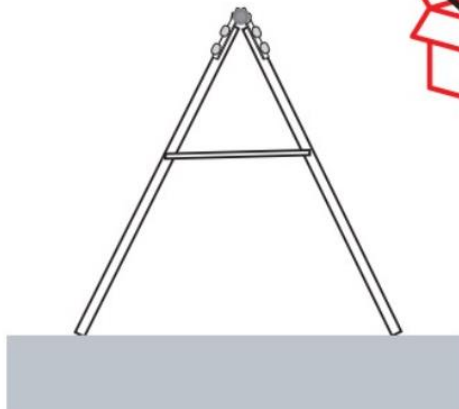

5. Inhalt

Schaukelgestell ist nicht im Lieferumfang enthalten