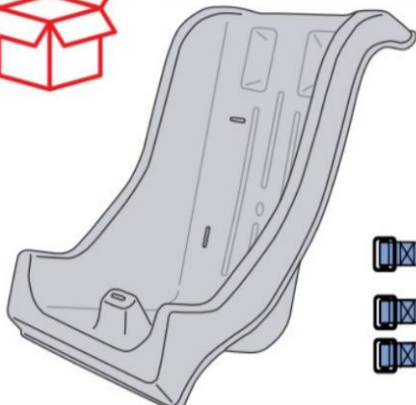

5. Inhalt

Schaukelgestell ist nicht im Lieferumfang enthalten